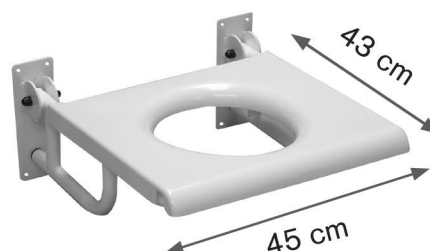

## Sedačka do sprchy PROFILO-S

Nehrazeno ZP

- rozměr sedátka 38x42 cm
- nosnost do 125 kg

Objednávkový kód:  
ZRERHI01420100

## Sedačka do sprchy sklopná - typ A bez výřezu

Nehrazeno ZP

- kovová konstrukce
- perforované sedátko z tvrdého plastu
- protiskluzová úprava
- povrchová úprava - bílý lak
- nosnost 100 kg

Objednávkový kód:  
HVRKSSSKAAA

## Sedačka do sprchy sklopná - typ B s výřezem

Nehrazeno ZP

- kovová konstrukce
- perforované sedátko z tvrdého plastu
- protiskluzová úprava
- povrchová úprava - bílý lak
- nosnost 100 kg

Objednávkový kód:  
HVRKSSSKLAA

## Sedačka do sprchy PROFILO

Nehrazeno ZP

- konstrukce z duralových trubek
- nastavitelná výška nohou s přísavkami
- kulaté plastové sedátko o průměru 35,0 cm
- nosnost do 150 kg
- min/max výška: 38,0 - 50,0 cm