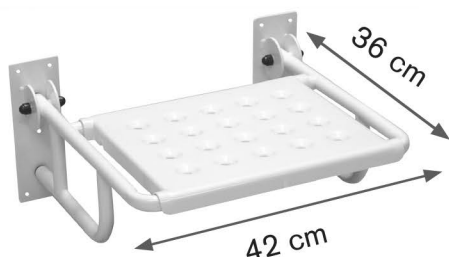

## Sedačka na vanu 90-2030 s madlem

Nehrazeno ZP

- tvrdý plast s protiskluzovou úpravou
- plastové madlo
- délka sedáku (69,0 cm)
- nosnost do 220 kg
- nastavitelná šíře vnitřního upevnění

Objednávkový kód:  
ZREPRM016101

## Sedačka do sprchy PROFILO-S

Nehrazeno ZP

- rozměr sedátka 38x42 cm
- nosnost do 125 kg

Objednávkový kód:  
ZRERHI01420100

## Sedačka do sprchy sklopná - typ A bez výřezu

Nehrazeno ZP

- kovová konstrukce
- perforované sedátko z tvrdého plastu
- protiskluzová úprava
- povrchová úprava - bílý lak
- nosnost 100 kg

Objednávkový kód:  
HVRKSSSKAAA

## Sedačka do sprchy PROFILO

Nehrazeno ZP

- konstrukce z duralových trubek
- nastavitelná výška nohou s přísavkami
- kulaté plastové sedátko o průměru 35,0 cm
- nosnost do 150 kg
- min/max výška: 38,0 - 50,0 cm