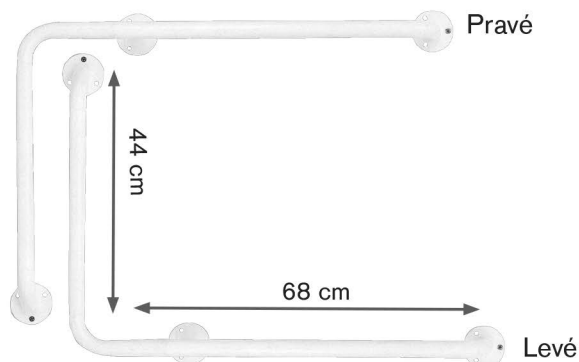

HVRKMAUMP - pravé

HVRKMAUML - levé

Madlo rovné

Nehrazeno ZP

- protiskluzová úprava
- povrchová úprava - bílý lak
- průměr trubky 2,5 cm
- madla různých typů a délek zajistí vaši bezpečnost při vykonávání osobní hygieny a při pohybu v bytových prostorách

HVRKMAROVAAG11K0	1 000 mm
HVRKMAROVAAG1800	800 mm
HVRKMAROVAAG1600	600 mm
HVRKMAROVAAG1500	500 mm
HVRKMAROVAAG1400	400 mm
HVRKMAROVAAG1300	300 mm

Madlo sklopné protiskluzové typ F

Nehrazeno ZP

- protiskluzová úprava
- povrchová úprava - bílý lak
- madla různých typů a délek zajistí vaši bezpečnost při vykonávání osobní hygieny a při pohybu v bytových prostorách

Objednávkový kód:

HVRKMASKL

Madlo L

Nehrazeno ZP

- protiskluzová úprava
- povrchová úprava - bílý lak
- madla různých typů a délek zajistí vaši bezpečnost při vykonávání osobní hygieny a při pohybu v bytových prostorách