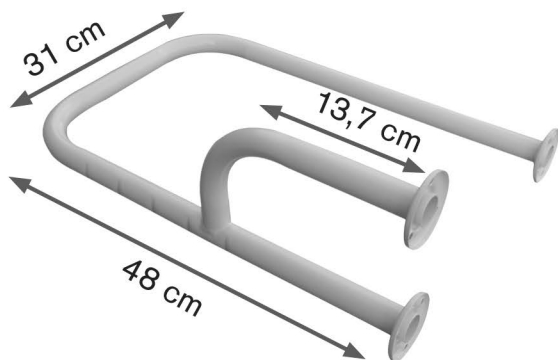

Madlo umyvadlové

Nehrazeno ZP

- protiskluzová úprava
- povrchová úprava - bílý lak
- madla různých typů a délek zajistí vaši bezpečnost při vykonávání osobní hygieny a při pohybu v bytových prostorách

Objednávkový kód:

HVRKMAUMP - pravé

HVRKMAUML - levé

Madlo rovné

Nehrazeno ZP

- protiskluzová úprava
- povrchová úprava - bílý lak
- průměr trubky 2,5 cm
- madla různých typů a délek zajistí vaši bezpečnost při vykonávání osobní hygieny a při pohybu v bytových prostorách

HVRKMAROVAAG11K0	1 000 mm
HVRKMAROVAAG1800	800 mm
HVRKMAROVAAG1600	600 mm
HVRKMAROVAAG1500	500 mm
HVRKMAROVAAG1400	400 mm
HVRKMAROVAAG1300	300 mm

Madlo sklopné protiskluzové typ F

Nehrazeno ZP

- protiskluzová úprava
- povrchová úprava - bílý lak
- madla různých typů a délek zajistí vaši bezpečnost při vykonávání osobní hygieny a při pohybu v bytových prostorách

Objednávkový kód:

HVRKMASKL

Madlo L

Nehrazeno ZP

- protiskluzová úprava
- povrchová úprava - bílý lak
- madla různých typů a délek zajistí vaši bezpečnost při vykonávání osobní hygieny a při pohybu v bytových prostorách