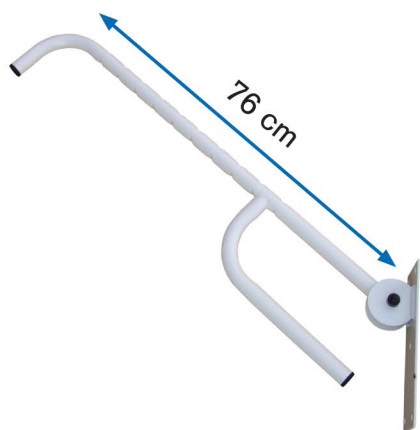

Madlo umyvadlové

Nehrazeno ZP

- protiskluzová úprava
- povrchová úprava - bílý lak
- madla různých typů a délek zajistí vaši bezpečnost při vykonávání osobní hygieny a při pohybu v bytových prostorách

Objednávkový kód:

HVRKMAUMP - pravé

HVRKMAUML - levé

Madlo rovné

Nehrazeno ZP

- protiskluzová úprava
- povrchová úprava - bílý lak
- průměr trubky 2,5 cm
- madla různých typů a délek zajistí vaši bezpečnost při vykonávání osobní hygieny a při pohybu v bytových prostorách

HVRKMAROVAAG11K0	1 000 mm
HVRKMAROVAAG1800	800 mm
HVRKMAROVAAG1600	600 mm
HVRKMAROVAAG1500	500 mm
HVRKMAROVAAG1400	400 mm
HVRKMAROVAAG1300	300 mm

Madlo sklopné protiskluzové typ F

Nehrazeno ZP

- protiskluzová úprava
- povrchová úprava - bílý lak
- madla různých typů a délek zajistí vaši bezpečnost při vykonávání osobní hygieny a při pohybu v bytových prostorách

Objednávkový kód:

HVRKMASKL

Madlo L

Nehrazeno ZP

- protiskluzová úprava
- povrchová úprava - bílý lak
- madla různých typů a délek zajistí vaši bezpečnost při vykonávání osobní hygieny a při pohybu v bytových prostorách